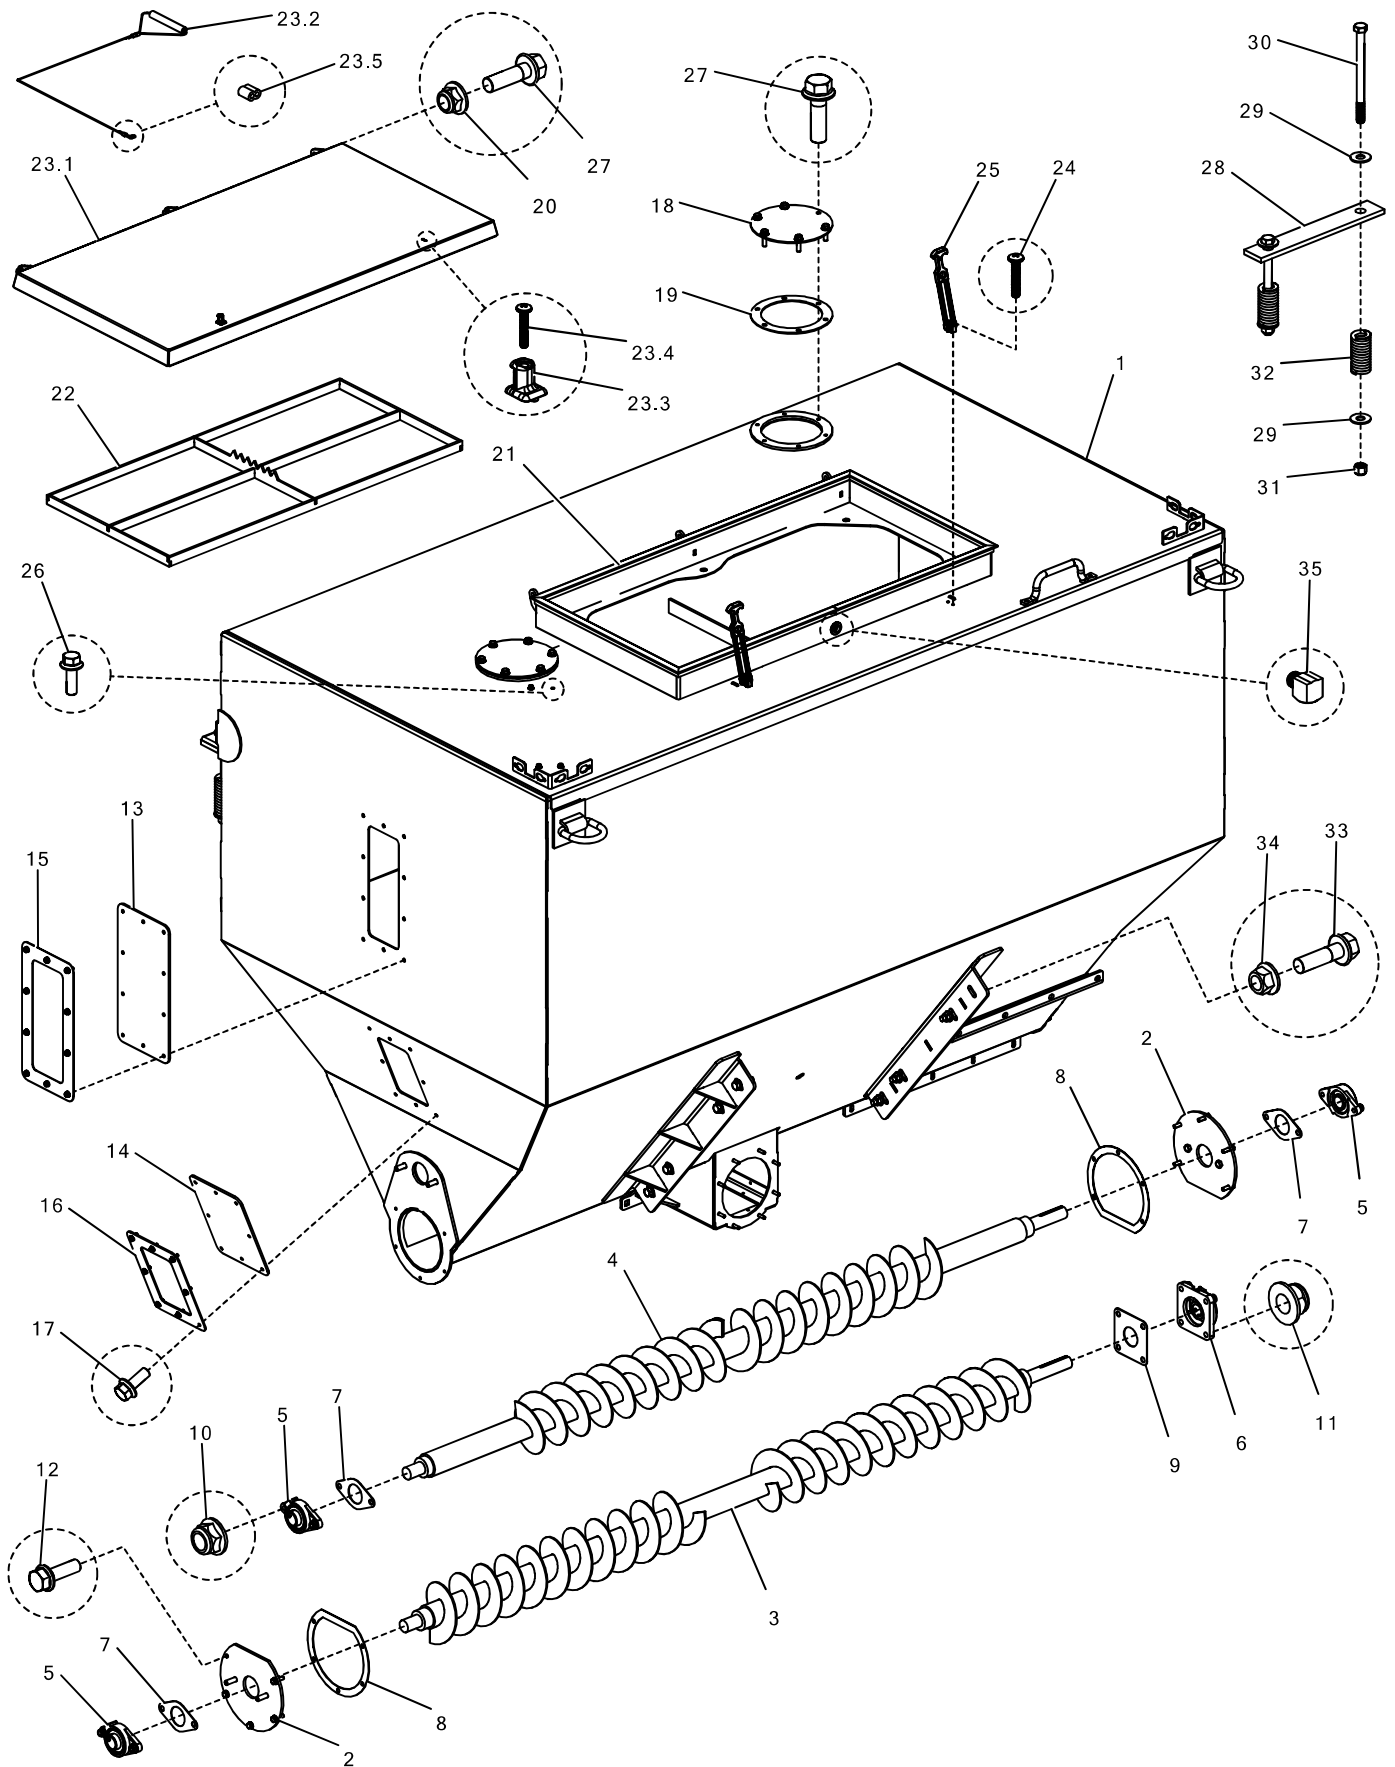

3.1 – C60 – CEMENT BIN

3.1 – C60 – CEMENT BIN

Item	Description	Part Number	Quantity	
			C60	C60E
1	CEMENT BIN			
	CEMENT BIN, 115CF	2542-289-01	1	1
	CEMENT BIN, 140CF	2542-266-00	1	1
2	BEARING PLATE	1693-267-00	2	2
3	METER AUGER	2542-263-00	1	1
4	TOP AUGER	2542-264-00	1	1
5	BEARING	5151-620-002	3	3
6	BEARING	5151-120	1	1
7	GASKET	2542-043-02	3	3
8	GASKET	2542-042-02	2	2
9	GASKET	2542-008-02	1	1
10	FLANGE LOCK NUT	5307-314-000	6	6
11	FLANGE LOCK NUT	5307-413-000	4	4
12	FLANGE BOLT	5309-108-000	10	10
13	WINDOW, TOP	2542-058-02	2	2
14	WINDOW, BTM	2542-061-02	1	1
15	BEZEL, TOP	2542-060-02	2	2
16	BEZEL, BTM	2542-063-02	1	1
17	FLANGE BOLT	5309-005-000	28	28
18	COVER	2542-047-02	2	2
19	GASKET	2542-046-02	2	2
20	FLANGE LOCK NUT	5307-216-000	3	3
21	WEATHERSTRIP	5161-104-12500	1	1
22	BAG BREAKER	2542-291-01	1	1
23	LID ASSY	2542-444-00	1	1
23.1	LID	2542-259-00	1	1
23.2	PULL CABLE	2542-443-00	1	1
23.3	CATCH	5370-623-000	2	2
23.4	SCREW	5335-308	2	2
23.5	CABLE SLEEVE	5612-016	2	2
24	SCREW	5335-308	4	4
25	LATCH	5370-622-000	2	2
26	FLANGE BOLT	5309-006-000	4	4
27	FLANGE BOLT	5309-210-000	15	15
28	SPACER	1720-061	2	2
29	WASHER	5310-700	8	8
30	BOLT	5315-780	4	4
31	LOCK NUT	5302-710	4	4
32	SPRING	5379-041	4	4
33	FLANGE BOLT	5309-414-002	8	8
34	FLANGE LOCK NUT	5307-413-002	8	8
35	ELBOW	5003-110-001	1	1

Install Kit		Quantity	
Description	Part Number	C60	C60E
CEMENT BIN, 115CF	2112-339-00	1	1
CEMENT BIN, 140CF	2112-340-00	1	1