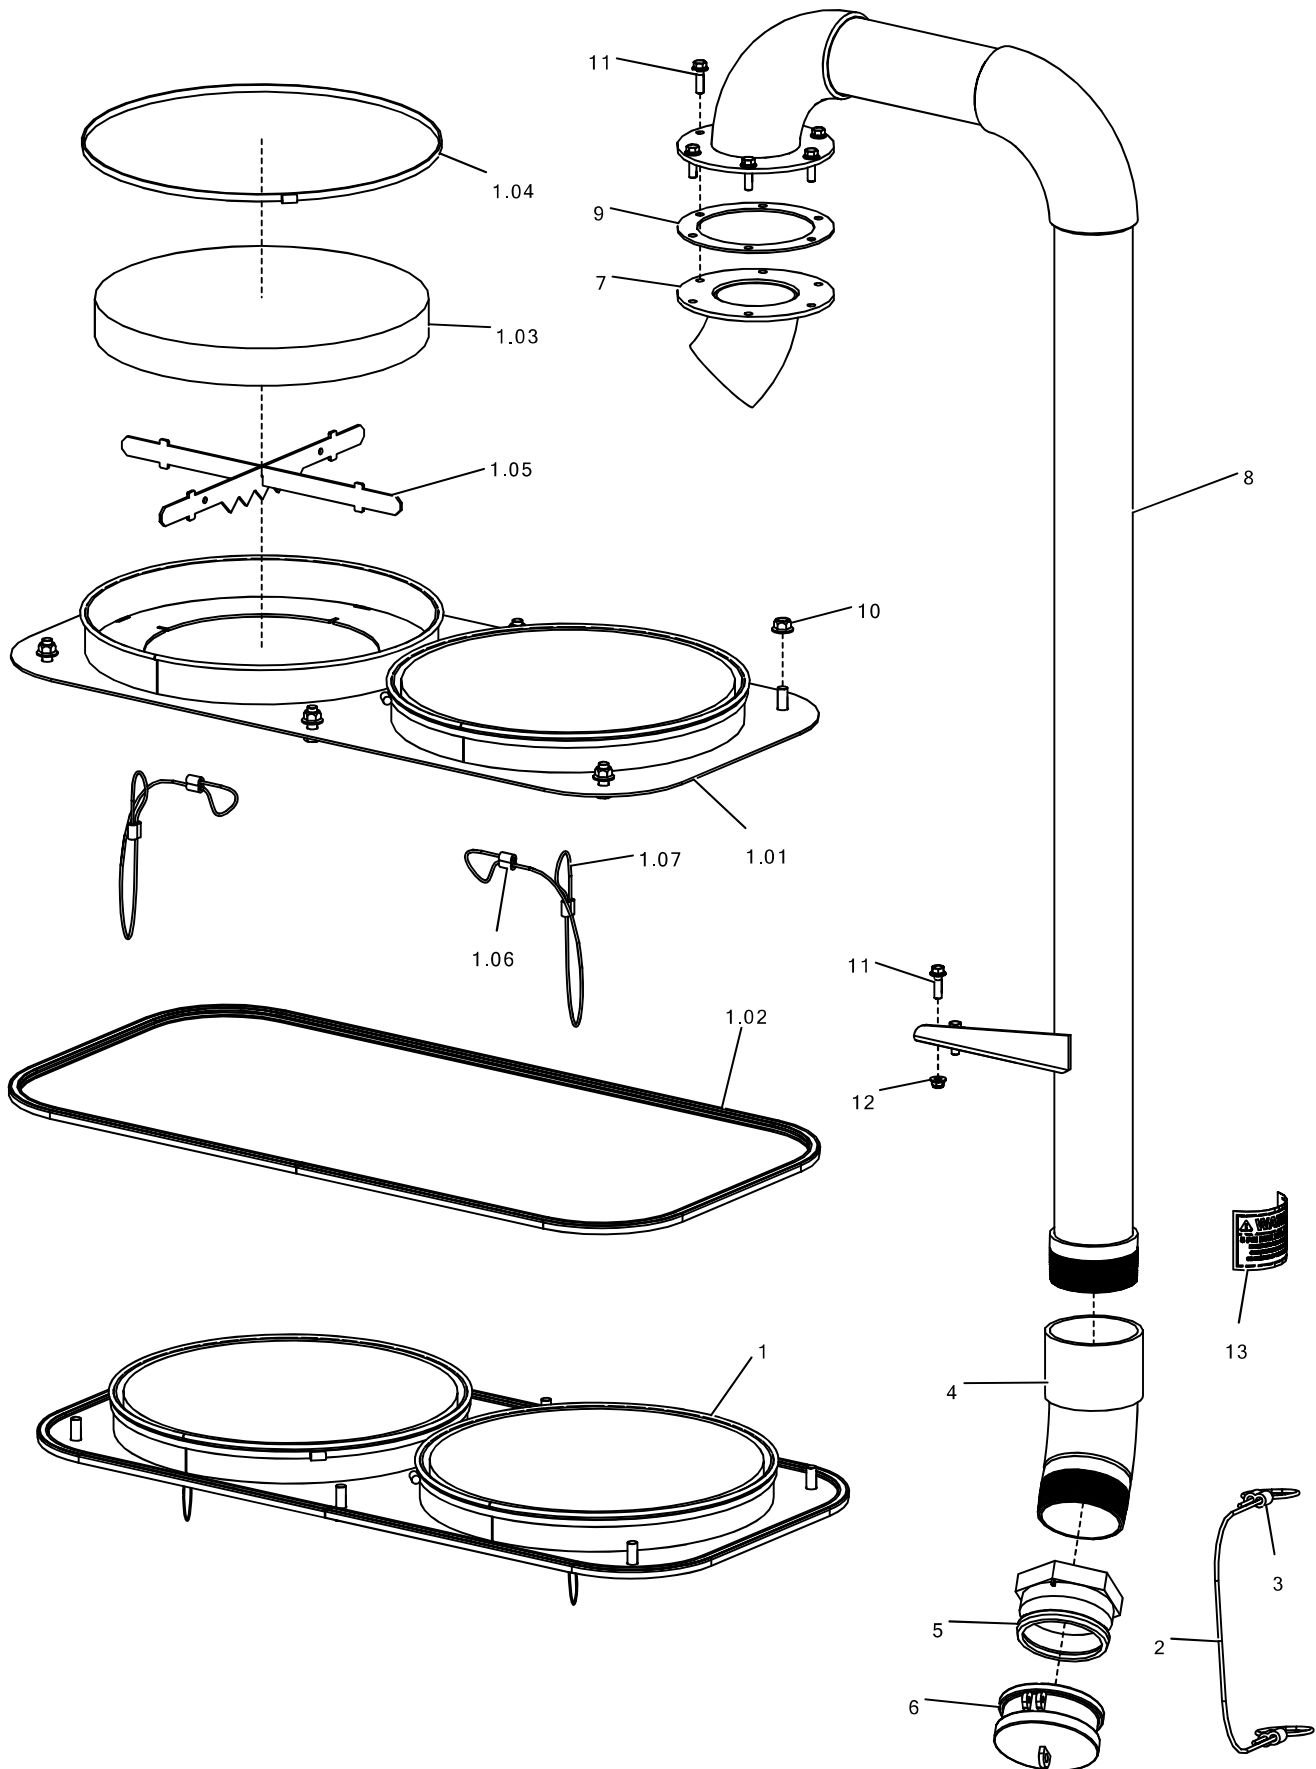

3.2 – C60 – PNEUMATIC FILL

3.2 – C60 – PNEUMATIC FILL

Item	Description	Part Number	Quantity	
			C60	C60E
1	INSERT ASSY	2542-476-00	1	1
1.01	INSERT	2542-281-01	1	1
1.02	WEATHERSTRIP	5161-107-11400	1	1
1.03	FILTER BAG	5403-018A	2	2
1.04	CLAMP	5370-128	2	2
1.05	BAG BREAKER	2542-288-01	2	2
1.06	CABLE SLEEVE	5612-016	4	4
1.07	CABLE	5610-016-01600	2	2
2	CABLE	5610-016-01637	1	1
3	CABLE SLEEVE	5612-016	2	2
4	ELBOW	1994-253-01	1	1
5	ADAPTER	5401-010	1	1
6	CAP	5401-011	1	1
7	SPOUT	2542-254-00	1	1
8	PIPE			
	PIPE, 115 CUFT C-BIN	2542-255-00	1	1
	PIPE, 140 CUFT C-BIN	2542-269-00	1	1
9	GASKET	2542-046-02	1	1
10	FLANGE LOCK NUT	5307-413-000	6	6
11	FLANGE BOLT	5309-210-000	8	8
12	FLANGE LOCK NUT	5307-216-000	2	2
13	LABEL	2496-047-00	1	1

Install Kit		Quantity	
Description	Part Number	C60	C60E
PNEUMATIC FILL, 115 CUFT C-BIN	2542-389-01	1	1
PNEUMATIC FILL, 140 CUFT C-BIN	2542-350-00	1	1