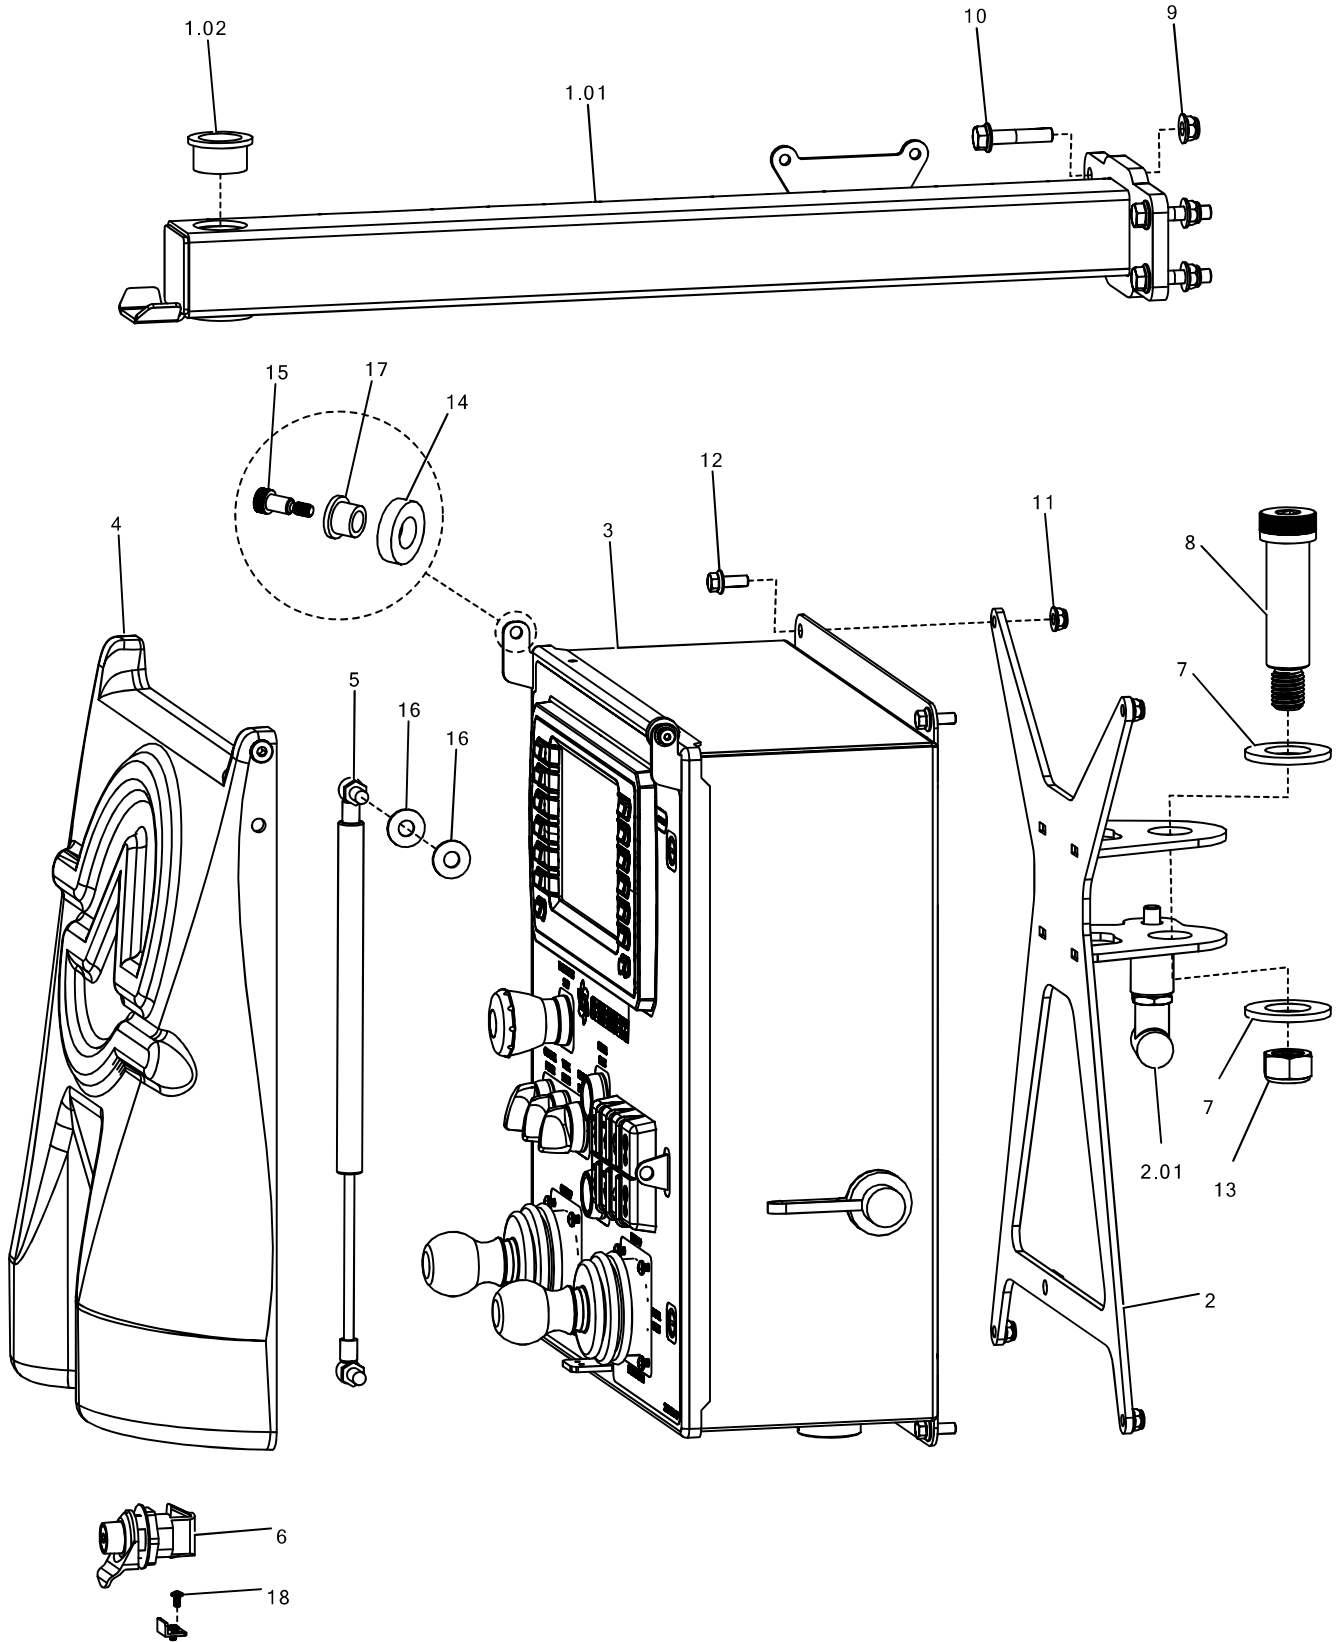

9.2 – C60 – CONTROL PANEL

9.2 – C60 – CONTROL PANEL

Item	Description	Part Number	Quantity	
			C60	C60E
1	MOUNT ASSY	2542-404-01	1	1
1.01	MOUNT	2542-206-02	1	1
1.02	BUSHING	5154-416-012	2	2
2	MOUNT	2542-275-02	1	1
2.01	LOCK PIN	5377-701-000	1	1
3	CONTROL PANEL	2552-234-10	1	1
4	COVER	2542-161-00	1	1
5	GAS SPRING	5379-801-000	1	1
6	LATCH	5370-637-000	1	1
7	WASHER	5310-800-002	2	2
8	SHOULDER BOLT	5365-711-003	1	1
9	FLANGE LOCK NUT	5307-118-000	4	4
10	FLANGE BOLT	5309-112-000	4	4
11	FLANGE LOCK NUT	5307-020-000	4	4
12	FLANGE BOLT	5309-005-000	4	4
13	LOCK NUT	5302-711-001	1	1
14	GASKET	2542-089-09	2	2
15	SHOULDER BOLT	5365-713-003	2	2
16	WASHER	5310-100	2	2
17	BUSHING	5180-958-000	2	2
18	SCREW	5335-102-000	2	2