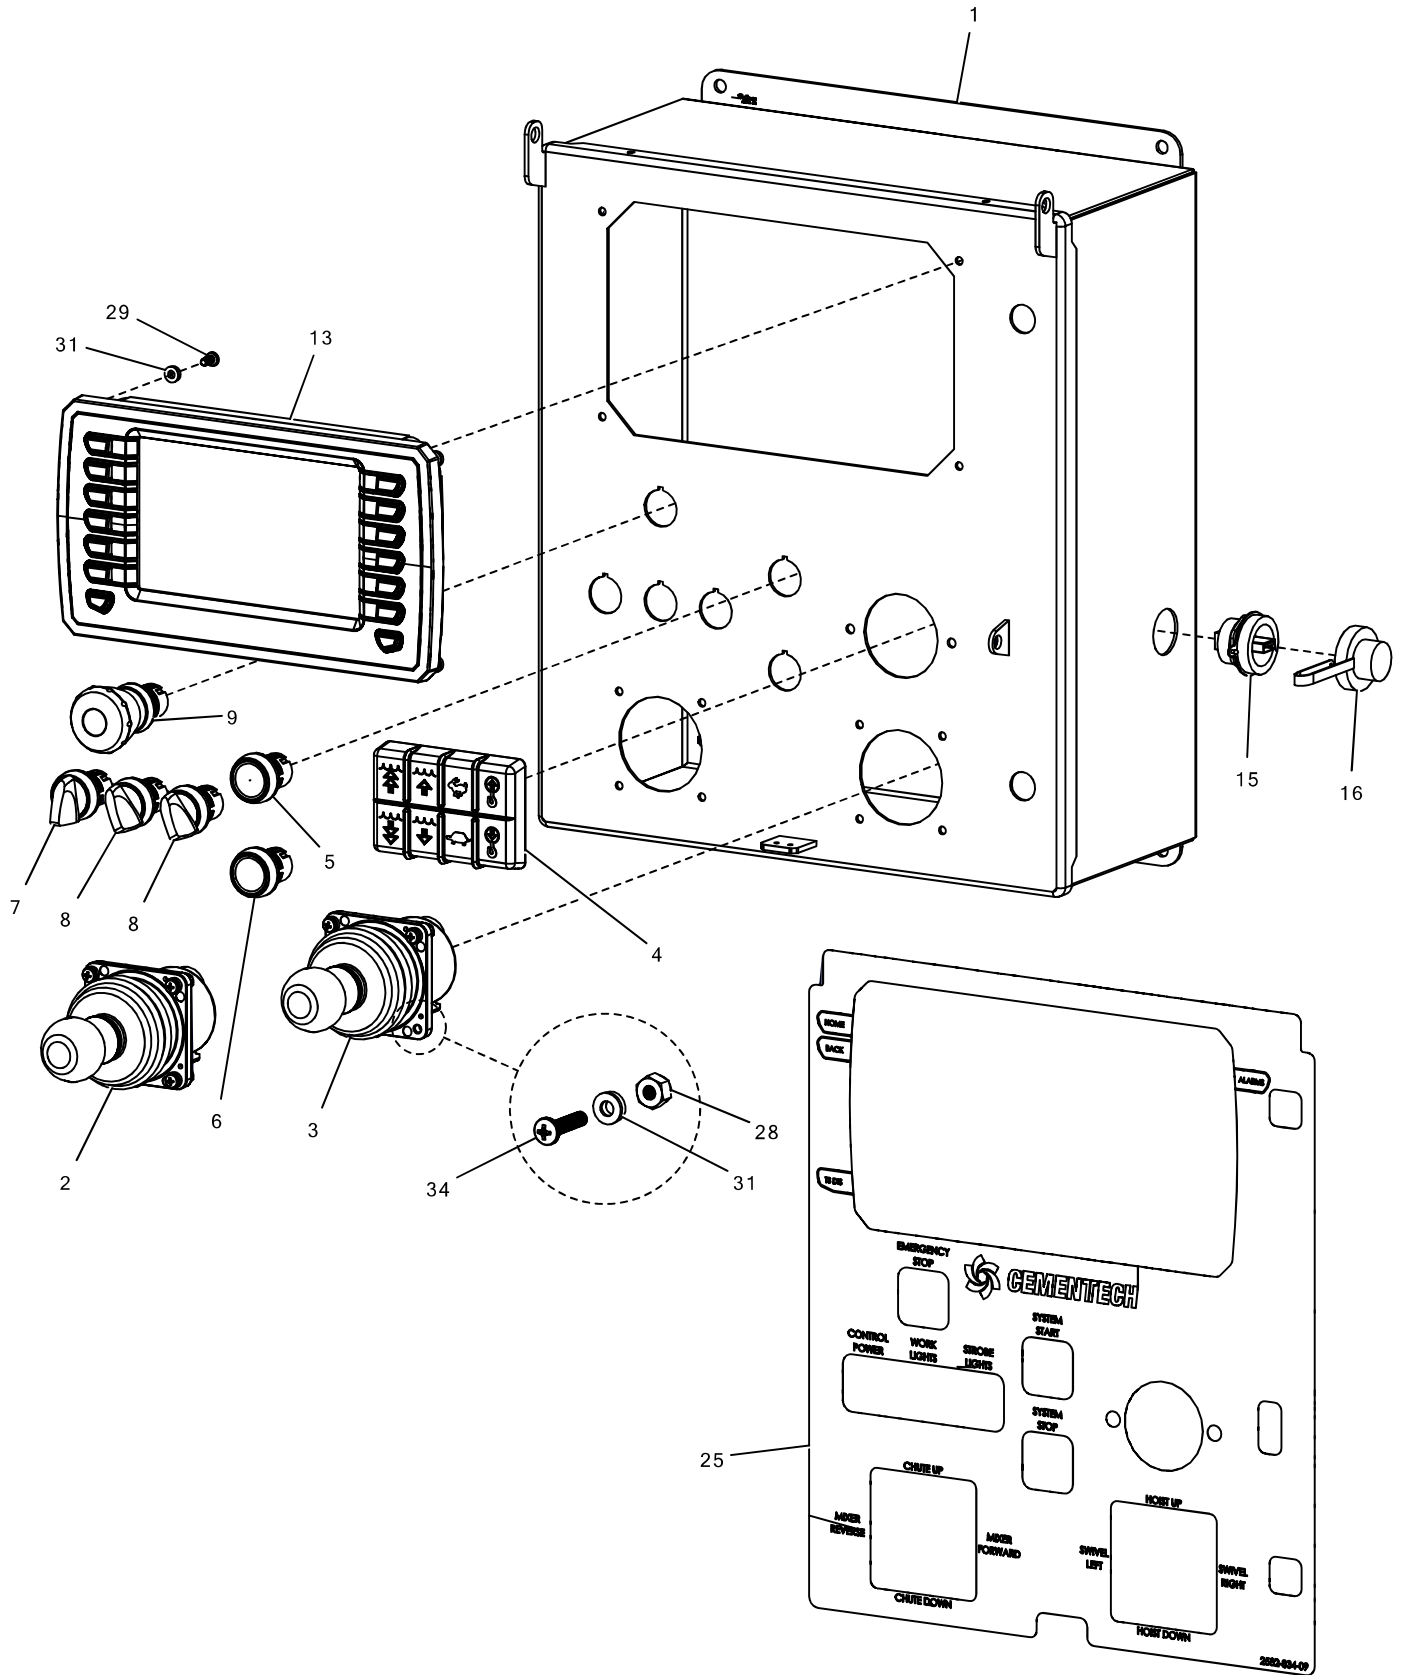

9.2 – C60 – CONTROL PANEL

Item	Description	Part Number	Quantity	
			C60	C60E
1	MOUNT ASSY	2542-404-01	1	1
1.01	MOUNT	2542-206-02	1	1
1.02	BUSHING	5154-416-012	2	2
2	MOUNT	2542-275-02	1	1
2.01	LOCK PIN	5377-701-000	1	1
3	CONTROL PANEL	2552-234-10	1	1
4	COVER	2542-161-00	1	1
5	GAS SPRING	5379-801-000	1	1
6	LATCH	5370-637-000	1	1
7	WASHER	5310-800-002	2	2
8	SHOULDER BOLT	5365-711-003	1	1
9	FLANGE LOCK NUT	5307-118-000	4	4
10	FLANGE BOLT	5309-112-000	4	4
11	FLANGE LOCK NUT	5307-020-000	4	4
12	FLANGE BOLT	5309-005-000	4	4
13	LOCK NUT	5302-711-001	1	1
14	GASKET	2542-089-09	2	2
15	SHOULDER BOLT	5365-713-003	2	2
16	WASHER	5310-100	2	2
17	BUSHING	5180-958-000	2	2
18	SCREW	5335-102-000	2	2

9.2.1 – C60 – CONTROL PANEL ASSEMBLY